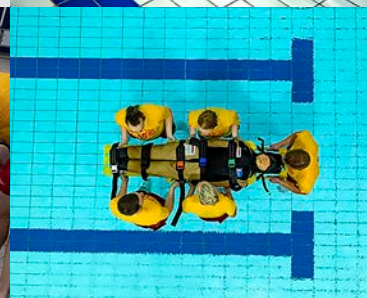

Reálná napodobenina tonoucího s množstvím praktických detailů

- Realistický vztlak – potopí se, ale přesto je dostatečně plovoucí, aby se při tažení vznášela
- Zlepšuje výkon záchranáře – odhalí pomalé tažení díky potápějícím se nohám
- Pružné paže zvednutelné nahoru pro nácvik správných technik vytažování tonoucího z vody
- V průběhu výcviku není třeba přecházet z plastové figuríny na skutečného dobrovolníka
- Obličej s reálnými rysy pro nácvik kontroly úst kvůli možným překážkám
- Rychlý odvod vody při vytažení figuríny z vody
- 2 velikosti: 16 a 30 kg