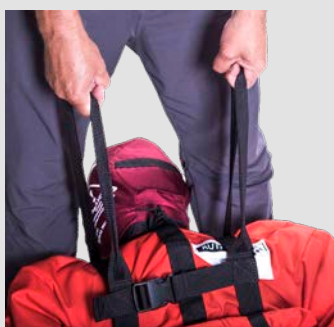

Je také ideální volbou pro prvek „tahání“ figuríny v soutěžích a závodech hasičů, protože je robustní a odolná.

Ideální pro vlečné testy

- ◉ Anatomicky správné rozložení hmotnosti pro pocit osoby v bezvědomí
- ◉ Silná smyčka na zádech pro snadnou manipulaci, zvedání, skladování a sušení
- ◉ Bez poškození vydrží pád ze střechy domu
- ◉ Ideální pro vlečné testy – dodává se s chrániči nohou
- ◉ Voděodolný materiál
- ◉ Boty jako standardní příslušenství
- ◉ 1 velikost: 55 kg