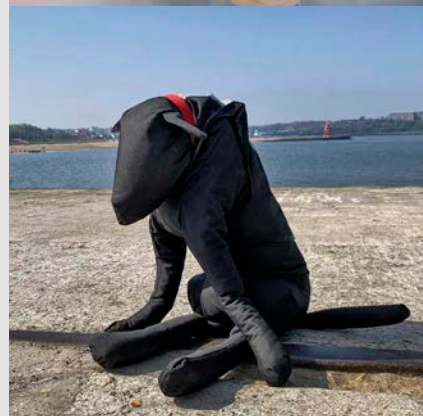

Speciální materiály

Vyrobeno ze stejného nehořlavého materiálu používaného u policejních vest balistických/proti bodnutí, který nabízí 4× větší pevnost a odolnost proti oděru než 16 oz plátno nebo PVC (odpovídá OEKO-TEX® Standard 100, BS EN ISO 12947-2 & 14116: 2008). Polypropylenové popruhy s vysokou hustotou (25 mm do 207 kg, 50 mm do 440 kg).

Technické údaje

Popis	Číslo modelu	Váha (kg)
Pes	RLDOG10	10
Pes	RLDOG20	20
Pes	RLDOG25	25