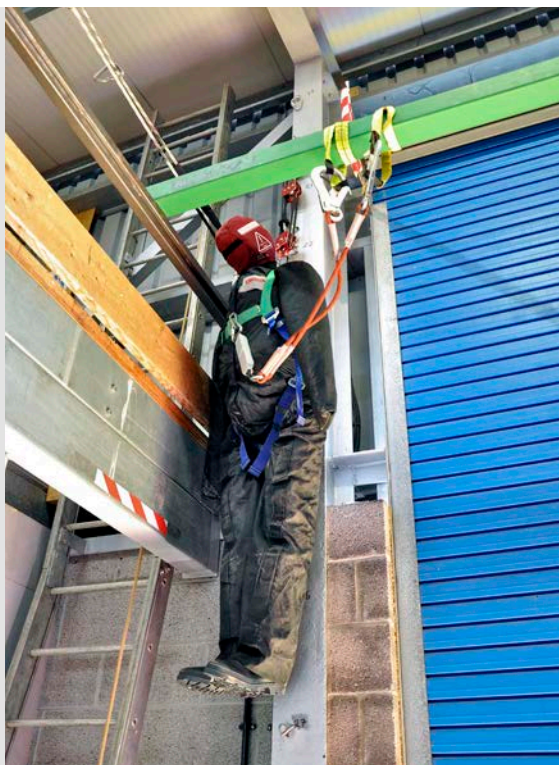

Padající oběť

Ideální pro testování postrojů a vybavení pro zachycení pádu. Má pevnější trup, který omezuje propadání při zavěšení do postroje a umožní správně posoudit bezpečnost vybavení pro zachycení pádu.

Bez poškození vydrží pád z 2. nebo 3. patra

- ▷ Anatomicky správné rozložení hmotnosti pro pocit osoby v bezvědomí – ideální pro záchranu ze stožáru nebo věže
- ▷ Silná smyčka na zádech pro vytažení do správné polohy nebo sušení
- ▷ Bez poškození vydrží pád z 2. nebo 3. patra nebo přejetí vozidlem
- ▷ Voděodolný polyester
- ▷ Reálné rozměry a hmotnost 100 kg – simuluje obtíže při jednání s dospělým postiženým v bezvědomí
- ▷ Ochranná kombinéza a boty jako standardní příslušenství
- ▷ 1 velikost: 100 kg

Speciální materiály

Vyroben ze stejného nehořlavého materiálu, jaký se používá v policejních vestách balistických/proti bodnutí a nabízí 4x větší pevnost a odolnost proti oděru než 16oz plátno nebo PVC (splňuje normu OEKO-TEX® Standard 100, BS EN ISO 12947-2 & 14116: 2008). Polypropylenové popruhy s vysokou hustotou (25 mm s nosností 207 kg, 50 mm s nosností 440 kg).

Volitelné příslušenství

- Obličejová maska a paruka pro lidštější vzhled

Technické údaje

Popis	Číslo modelu	Výška (m)	Váha (kg)	Skladová čísla NATO
Dospělý	RLN100	1,8	100	-