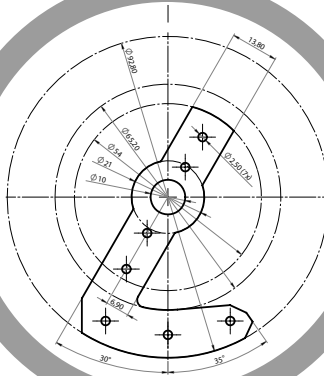

Technické údaje

Popis	Číslo modelu	Výška (m)	Váha (kg)	Skladová čísla NATO
Batole	RLNAWR-T	0,9	12	-
Dospělý	RLNAWR	1,8	52 – 54	-

ECCOTARP

Nápad

Myšlenka, vývoj, zlepšení

Moderní technologie, 100% kontrola

Realizace