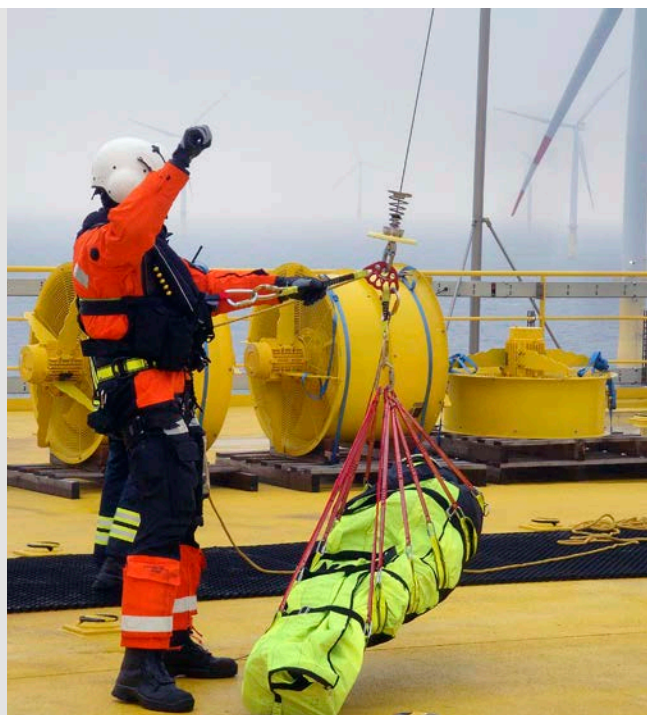

Speciální materiály

Pevná kostra z nylonové síťoviny umožňuje vodě rychle proniknout dovnitř, což umožňuje nohám klesnout pod hladinu a ponechat viditelnou pouze hlavu. Zabudované polypropylenové proužky (25 mm do 207 kg, 50 mm do 440 kg) umožňují flexibilitu ve vodě i mimo ni, ale zabraňují tomu, aby se figurína prohnula uprostřed těla při použití vyprošťovacích zařízení, jako je Jasonova kolébka. SOLAS reflexní páska vyhovující požadavkům amerického ministerstva dopravy USCG 46 CFR, oddíl 164.018 a Mezinárodním námořním předpisům IMO (IMO), usnesení A.658(16). Nenasákavá pěna s uzavřenými buňkami – absorpce vody: (DIN 53428 1986) 28 dní < 0,5 % VOL. Celkově vyrobeno ze stejného materiálu používaného v policejních vestách balistických/proti bodnutí (splňuje požadavky normy OEKO-TEX® Standard 100, BS EN ISO 12947-2 & 14116: 2008).

Volitelné příslušenství

- Odolné chrániče a kombinézy, které výrazně prodlouží životnost figuríny
- Obličejová maska a paruka pro lidštější vzhled

Technické údaje

Popis	Číslo modelu	Výška (m)	Váha (kg)	Skladová čísla NATO
Dospělý	RLNOFF	1,8	60	-