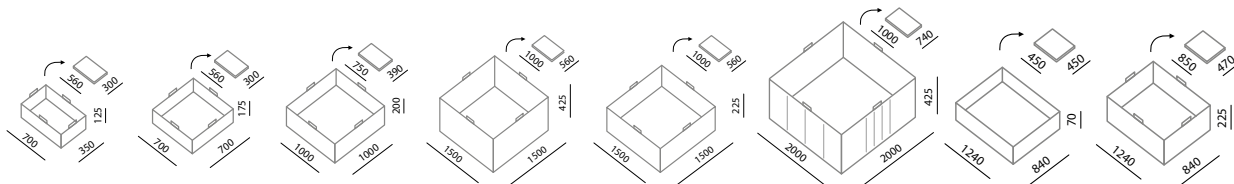

**Speciální záchytná vana pro zásah v prostředí se zvýšeným nebezpečím výbuchu**

Detail zámku

Přizpůsobivý tvar

Příklady rozměrových variant

Složená vana

Vana s taškou

## Varianty produktu

Záchytné vany jsou dodávány v několika rozměrových variantách. Typy van „ET 02 A“ a „ET 061 A CARGO EUR“ odpovídají německým normám „Beladungsnorm DIN 14555-3:2016-12 (Rüstwagen RW) a DIN 14555-12:2015-04 (Gerätewagen Gefahrgut GW-G)“.

Výrobek je chráněn užitným vzorem č. 31294 u Úřadu průmyslového vlastnictví.

Název	ET 01 A	ET 02 A	ET 03 A	ET 04 A HIGH	ET 041 A LOW	ET 051 A EASY PACK	ET 06 A SHALLOW	ET 061 A CARGO EUR
Rozměry nádrže (mm)	350 × 700 × 125	700 × 700 × 175	1000 × 1000 × 200	1500 × 1500 × 425	1500 × 1500 × 225	2000 × 2000 × 425	1240 × 840 × 70	1240 × 840 × 225
Objem (l)	25	75	175	900	450	1600	50	210
Rozměry plachty (mm)	950 × 350	1050 × 700	1400 × 1000	2350 × 1500	1950 × 1500	2850 × 2000	1380 × 840	2850 × 840
Rozměry balení (mm)	560 × 300 × 120	560 × 300 × 120	750 × 390 × 130	1000 × 560 × 100	1000 × 560 × 100	1000 × 740 × 120	450 × 450 × 80	850 × 470 × 80
Hmotnost (kg)	2,0	2,1	4,2	11,6	6,3	15,4	2,9	4,4
Volitelné příslušenství za příplatek								
Podložka (mm)	1000 × 500	1300 × 1300	1300 × 1300	2200 × 2200	2200 × 2200	2200 × 2200	1300 × 1300	1740 × 1340