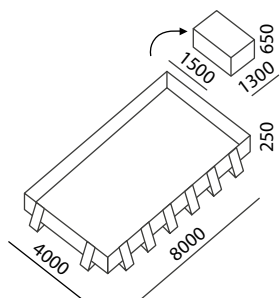

Vana byla podrobena zátěžovým testům.

Výrobek je chráněn užitným vzorem č. 22118 u Úřadu průmyslového vlastnictví.

Název	Rozměry (mm)	Objem (l)	Hmotnost (kg)
ET 990 HD	8000 × 4000 × 250	8000	97
<b>Standardní příslušenství</b>			
<b>Obal/taška</b>			
Ochranná podložka z netkané textilie	9000 × 5000		
Ochranná podložka ze silného PVC	9000 × 5000		33
Nájezdové pásy 4 ks	12000 × 600/ks		26/ks
<b>Volitelné příslušenství za příplatek</b>			
Dřevěná rampa – celkem 16 ks bloků	12000 × 400/rampa		474/rampa
Středový blok pojezdu rampy – 1 ks	1950 × 400 × 250		55
Nájezdový blok rampy – 1 ks	1200 × 400 × 250		36
Kramle spojovací k dřevěné rampě – celkem 28 ks	215 × 145 × 35/ks		0,9/ks