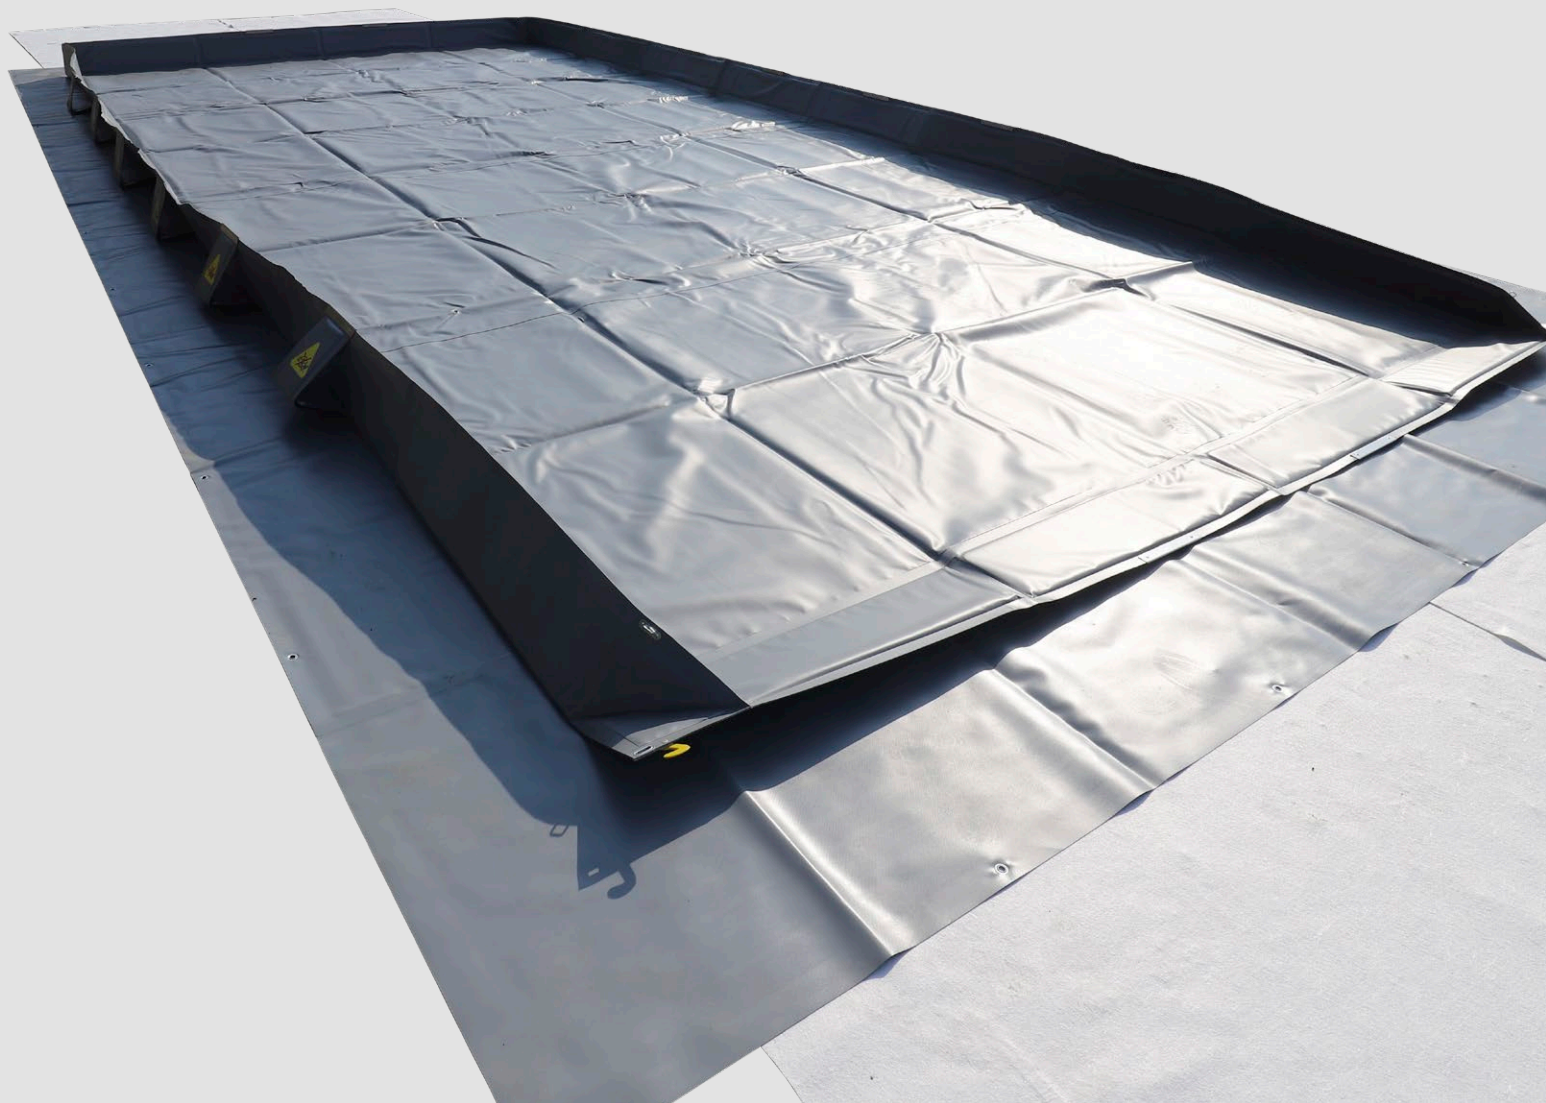

# Velkoplošná skládací záchytná vana HEAVY DUTY

Záchytná vana je určena především pro mobilní nasazení jako ochrana před únikem nebezpečných látek do půdy a vody. Je vhodná jako prevence při čištění vozidel těžké vojenské a hasičské techniky a vozidel s vysokou zátěží. Byla navržena tak, aby odolala i extrémnímu tlaku, např. při dekontaminaci nebo mytí pásových vozidel (tanky, apod.).

- ▶ Extrémní odolnost
- ▶ Jednoduchá a rychlá příprava
- ▶ Snadný nájezd, výjezd i průjezd
- ▶ Unikátní patentově chráněné konstrukční řešení
- ▶ Nájezdové pásy a ochranné podložky jsou standardní součástí balení
- ▶ Možnost výroby dle individuálních požadavků zákazníka

**Extrémně odolná záchytná vana vhodná na mytí nebo dekontaminaci těžké techniky**

Záchytná vana s dřevěnými nájezdovými rampami

Detail ukotvení dřevěné rampy

Detail bočních vzpěr

Příklad použití

Detail nájezdu pásového vozidla na dřevěnou rampu

Vana byla podrobena zátěžovým testům.

Výrobek je chráněn užitným vzorem č. 22118 u Úřadu průmyslového vlastnictví.

Název	Rozměry (mm)	Objem (l)	Hmotnost (kg)
ET 990 HD	8000 × 4000 × 250	8000	97
<b>Standardní příslušenství</b>			
<b>Obal/taška</b>			
Ochranná podložka z netkané textilie	9000 × 5000		
Ochranná podložka ze silného PVC	9000 × 5000		33
Nájezdové pásy 4 ks	12000 × 600/ks		26/ks
<b>Volitelné příslušenství za příplatek</b>			
Dřevěná rampa – celkem 16 ks bloků	12000 × 400/rampa		474/rampa
Středový blok pojezdu rampy – 1 ks	1950 × 400 × 250		55
Nájezdový blok rampy – 1 ks	1200 × 400 × 250		36
Kramle spojovací k dřevěné rampě – celkem 28 ks	215 × 145 × 35/ks		0,9/ks