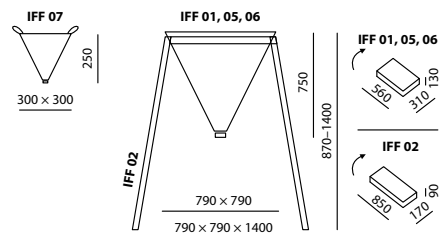

Velký trychtýř

Hasičská koncovka C52 (hliník)

Pro manipulaci slouží 4 ucha umístěná v rozích trychtýře

Velký trychtýř

Přes manipulační ucha je možné trychtýř uchytit přímo na potrubí

Malý trychtýř

Velký trychtýř

Název	Objem (l)	Hmotnost (kg)	Rozměry výrobku (mm)
Velké trychtýře:			
IFF 01 Skládací záchytný průmyslový trychtýř s koncovkou C52 – hliník	140	1,9	790 x 790 x 750
IFF 05 Skládací záchytný průmyslový trychtýř s koncovkou C52 – mosaz	140	2,3	790 x 790 x 750
IFF 06 Skládací záchytný průmyslový trychtýř s koncovkou C52 – nerez	140	2,35	790 x 790 x 750
Malý trychtýř:			
IFF 07 Skládací záchytný průmyslový trychtýř s koncovkou D25 – hliník	10	0,5	300 x 300 x 250
Příslušenství k velkému trychtýři IFF 01:			
IFF 03 Taška na trychtýř		0,2	580 x 500
IFF 02 Skládací stojan		9,7	790 x 790 x 1400
IFF 04 Taška na stojan		0,15	800 x 200
Příslušenství k malému trychtýři IFF 07:			
IFF 08 Taška na trychtýř		0,15	400 x 400
IFF 09 Hadice s oboustrannou koncovkou D25, délka 5 m		1,3	