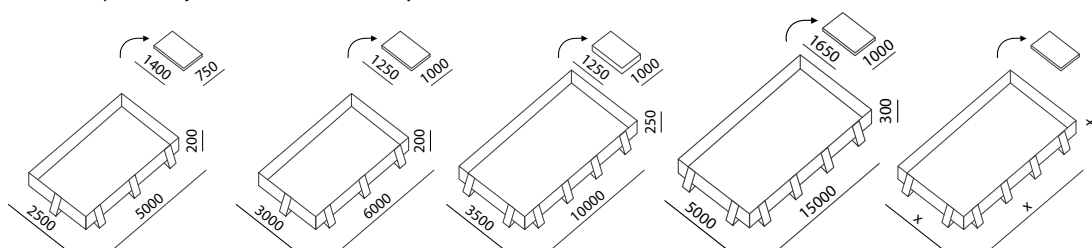

Podpěry boků z vnější strany záchytné vany

Příklady použití

Technické detaily

Oproti standardně vyráběným záchytným vanám je použito silnější PVC se speciální povrchovou úpravou, vyztužené polyethylenovou tkaninou (PES/PVC 900 g/m²). Materiál krátkodobě odolává kyselinám, zásaditým látkám a ropným produktům (viz. Listina chemické odolnosti v příslušné kapitole v závěru katalogu). Teplotní rozsah použití záchytné vany je od -30 °C až do +70 °C.

Taška na vanu, nájezdové pásy a ochranná podložka jsou standardní součástí výrobku.

Výrobek je chráněn užitným vzorem č. 22118 u Úřadu průmyslového vlastnictví.

Název	ET LARGE 111	ET LARGE 333	ET LARGE 444	ET LARGE 555	ET LARGE INDIVID
Rozměry (mm)	5000 × 2500 × 200	6000 × 3000 × 200	10000 × 3500 × 250	15000 × 5000 × 300	rozměry/barva dle požadavku zákazníka (x)
Objem (l)	2500	3600	8750	22500	
Rozměry složené vany (mm)	1400 × 750 × 150	1250 × 1000 × 150	1250 × 1000 × 350	1650 × 1000 × 200	
Hmotnost (kg)	51	76	150	275	
Standardní příslušenství					
Obal/taška	ano	ano	ano	ano	ano
Podložka (mm)	5500 × 3000	6500 × 3500	11000 × 4500	16000 × 6000	ano
Nájezdové pásy (mm)	6000 × 600	7000 × 600	11000 × 600	16000 × 600	ano
Volitelné příslušenství za příplatek					
Výpustný otvor D25/jiný	ano	ano	ano	ano	ano
Kulový ventil D25/jiný	ano	ano	ano	ano	ano
5m hadice se spojkou D25	ano	ano	ano	ano	ano