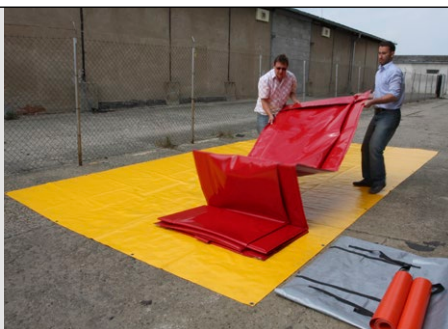

Velkoplošná skládací záchytná vana LARGE

Záchytná vana určená především pro mobilní nasazení jako ochrana před únikem nebezpečných látek do půdy a vody. Je vhodná jako prevence při přečerpávání pohonných hmot z cisteren, při opravách a čištění vozidel a strojů, při dekontaminaci a mytí všech typů vozidel.

- ▶ Skladebnost
- ▶ Jednoduchá a rychlá příprava
- ▶ Snadný nájezd
- ▶ Unikátní patentově chráněné konstrukční řešení
- ▶ Nájezdové pásy a ochranná podložka jsou standardní součástí balení
- ▶ Možnost výroby dle individuálních požadavků zákazníka
- ▶ Možnost vybavení výpustným otvorem a kulovým ventilem

**Průjezdná velkoplošná
skládací záchytná vana
s patentově chráněným
konstrukčním řešením**

Jednoduchý systém skládání

Možnost vybavení vany výpustným otvorem a kulovým ventilem

Nájezd se provádí přes sklopenou bočnici po nájezdových pásích