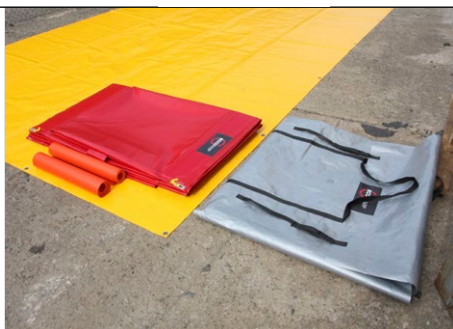

Velkoplošná skládací záchytná vana LARGE

Záchytná vana určená především pro mobilní nasazení jako ochrana před únikem nebezpečných látek do půdy a vody. Je vhodná jako prevence při přečerpávání pohonných hmot z cisteren, při opravách a čištění vozidel a strojů, při dekontaminaci a mytí všech typů vozidel.

- ▶ Skladebnost
- ▶ Jednoduchá a rychlá příprava
- ▶ Snadný nájezd
- ▶ Unikátní patentově chráněné konstrukční řešení
- ▶ Nájezdové pásy a ochranná podložka jsou standardní součástí balení
- ▶ Možnost výroby dle individuálních požadavků zákazníka
- ▶ Možnost vybavení výpustným otvorem a kulovým ventilem

**Průjezdná velkoplošná
skládací záchytná vana
s patentově chráněným
konstrukčním řešením**

Jednoduchý systém skládání

Možnost vybavení vany výpustným otvorem a kulovým ventilem

Nájezd se provádí přes sklopenou bočnici po nájezdových pásích

Podpěry boků z vnější strany záchytné vany

Příklady použití

Technické detaily

Oproti standardně vyráběným záchytným vanám je použito silnější PVC se speciální povrchovou úpravou, vyztužené polyethylenovou tkaninou (PES/PVC 900 g/m²). Materiál krátkodobě odolává kyselinám, zásaditým látkám a ropným produktům (viz. Listina chemické odolnosti v příslušné kapitole v závěru katalogu). Teplotní rozsah použití záchytné vany je od -30 °C až do +70 °C.