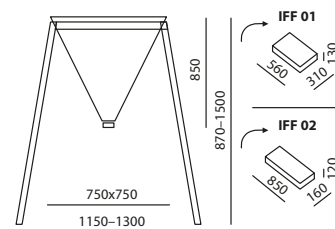

Nasazení trychtýře na háčky v rozích stojanu je rychlé a snadné

Rozložený stojan

Koncovky (zleva): C52 hliníků, nerez, mosaz

Příklady použití

Hasičská koncovka C52 (hliníků)

Pro manipulaci slouží 4 ucha umístěná v rozích trychtýře

Název	Objem (l)	Hmotnost (kg)	Rozměry balení (mm)
Pro IFF 01 (velký trychtýř):			
IFF 01 Skládací průmyslový trychtýř C52 – spojka hliníků (standard)	140	1,9	560 × 310 × 130
IFF 05 Skládací průmyslový trychtýř C52 – spojka mosaz (za příplatek)	140	2,3	560 × 310 × 130
IFF 06 Skládací průmyslový trychtýř C52 – spojka nerez (za příplatek)	140	2,35	560 × 310 × 130
Pro IFF 07 (malý trychtýř):			
IFF 07 Skládací průmyslový trychtýř D25 – spojka hliníků	10	0,5	600 × 420 × 50
Příslušenství k velkému trychtýři IFF 01:			
IFF 03 Taška na trychtýř		0,2	350 × 260 × 50
IFF 02 Skládací stojan		11,3	850 × 160 × 120
IFF 04 Taška na stojan		0,15	350 × 260 × 50
Příslušenství k malému trychtýři IFF 07:			
IFF 08 Taška na trychtýř		0,15	350 × 260 × 50
IFF 09 Hadice s oboustrannou koncovkou D25, délka 5 m		1,3	600 × 420 × 50