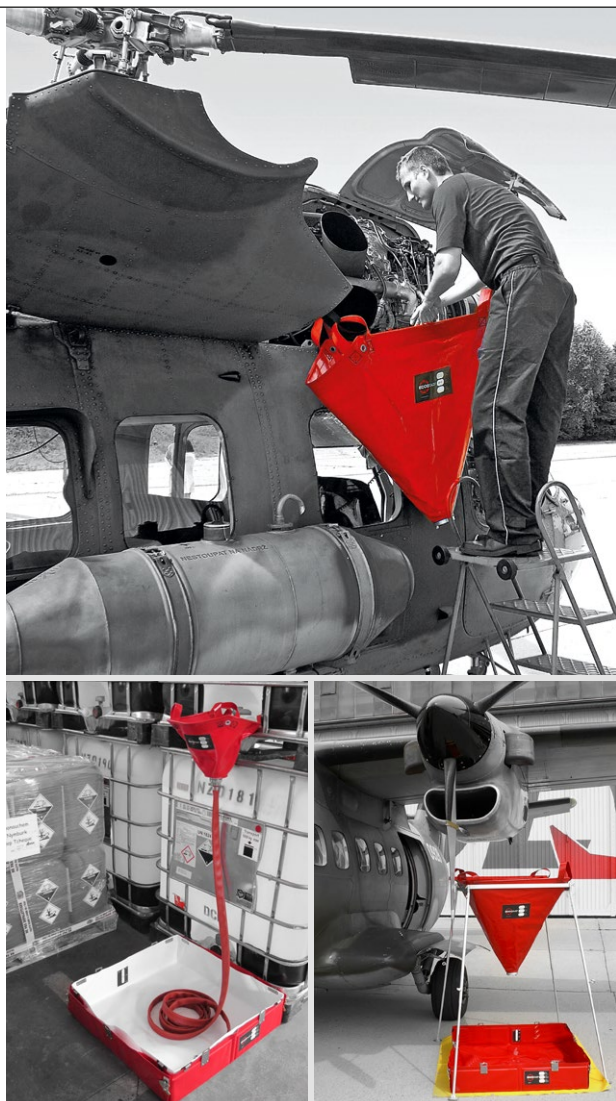

Hasiči

Likvidace
havárií

Doprava

Moře

Skládací průmyslový trychtýř IFF

Slouží jako záchytný trychtýř pro mobilní nasazení v těžko přístupných místech, případně ve výškách (prasklé potrubí, apod.). Dá se používat samostatně nebo zavěšený na speciální výškově nastavitelný stojan. Nasazení trychtýře na háčky v rozích stojanu je rychlé a snadné.

- ▶ Přenosný, skladný, lehký
- ▶ 4 ucha v rozích pro snadnou manipulaci nebo zavěšení ve výšce
- ▶ Použitelný samostatně nebo zavěšený na speciální stojan
- ▶ Snadná údržba
- ▶ Nízká cena

**Pro mobilní
nasazení v těžko
dostupných místech**

Nasazení trychtýře na háčky v rozích stojanu je rychlé a snadné

Rozložený stojan

Koncovky (zleva): C52 hliníků, nerez, mosaz

Příklady použití

Hasičská koncovka C52 (hliníků)

Pro manipulaci slouží 4 ucha umístěná v rozích trychtýře

Přes manipulační ucha je možné trychtýř uchytit přímo na potrubí

Technické detaily

Materiál je odolné PVC se speciální povrchovou úpravou vyztužené polyetylenovou tkaninou, standardně v červené barvě (jiné barvy na přání za příplatek). Je odolný vůči technickým kapalinám, chemikáliím a veškerým ropným produktům jako otopný olej, nafta, hydraulické oleje, benzín, aj. (viz. Listina chemické odolnosti v příslušné kapitole v závěru katalogu). Standardně je trychtýř dodáván s hasičskou koncovkou C52 (hliníků). Varianty nerez a mosaz za příplatek.