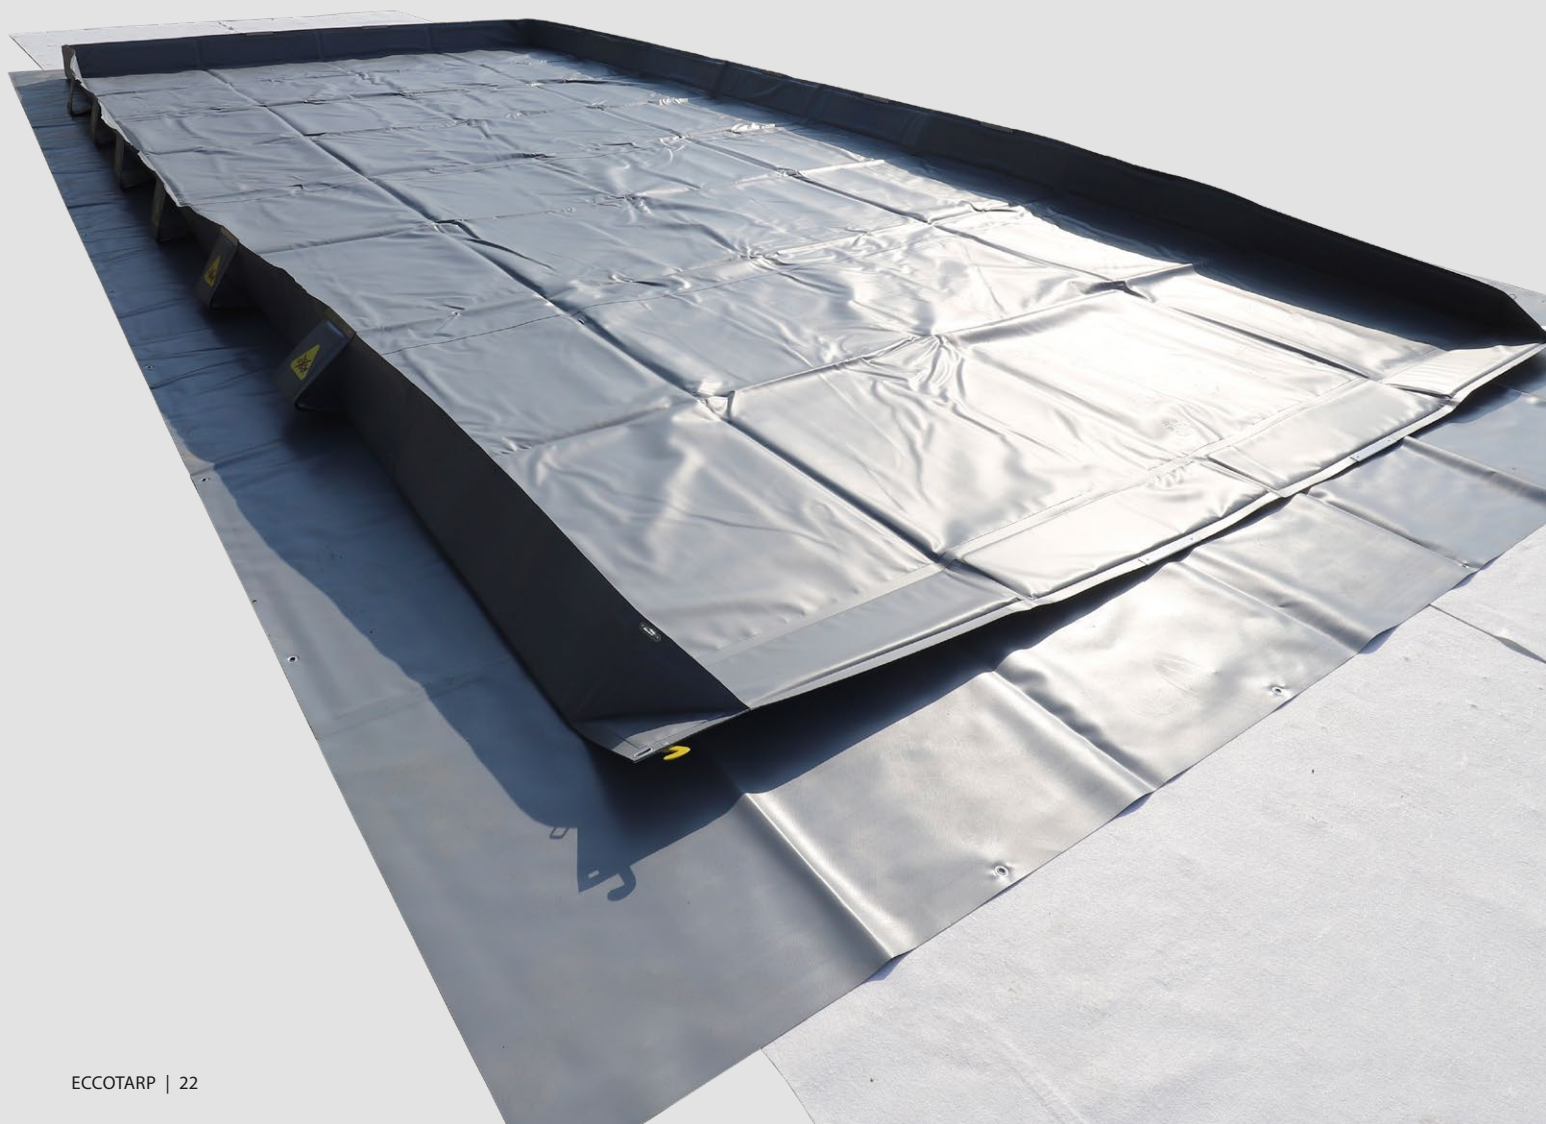

# ET Vana HD Heavy Duty

Vana je určena především pro mobilní nasazení jako ochrana před únikem nebezpečných látek do půdy a vody.

Je vhodná jako prevence při čištění vozidel těžké vojenské a hasičské techniky a vozidel s vysokou zátěží. Byla navržena tak, aby odolala i extrémnímu tlaku, např. při dekontaminaci nebo mytí pásových vozidel (tanky, apod.).

**Extrémně odolná vana vhodná na mytí nebo dekontaminaci těžké techniky**

Vana s dřevěnými nájezdovými rampami

Detail ukotvení dřevěné rampy

Detail bočních vzpěr

Příklad použití

Detail nájezdu pásového vozidla na dřevěnou rampu