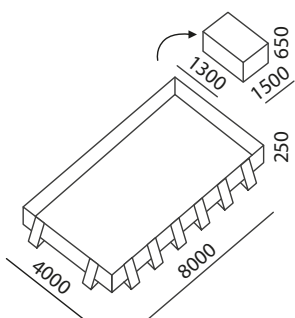

Výrobek je chráněn užitným vzorem č. 22118 u Úřadu průmyslového vlastnictví.

Technické údaje

Název	Rozměry (mm)	Objem (l)	Rozměry balení (mm)	Hmotnost (kg)
<b>ET 990 HD</b>	8000 × 4000 × 250	8000	1300 × 1500 × 650	97
<b>Příslušenství</b>				
<b>Obal/taška – standardní součást výrobku</b>				
<b>Ochranná podložka z netkané textilie – standardní součást výrobku</b>	9000 × 5000			
<b>Ochranná podložka ze silného PVC – standardní součást výrobku</b>	9000 × 5000			33
<b>Nájezdové pásy 4 ks – standardní součást výrobku</b>	12000 × 600/ks			26/ks
<b>Dřevěná rampa – celkem 16 ks bloků</b>	12000 × 400/rampa		3x (1950 × 800 × 750)	474/rampa
<b>Středový blok pojezdu rampy – 1 ks</b>	1950 × 400 × 250			55
<b>Nájezdový blok rampy – 1 ks</b>	1200 × 400 × 250			36
<b>Kramle spojovací k dřevěné rampě – celkem 28 ks</b>	215 × 145 × 35/ks			0,9/ks